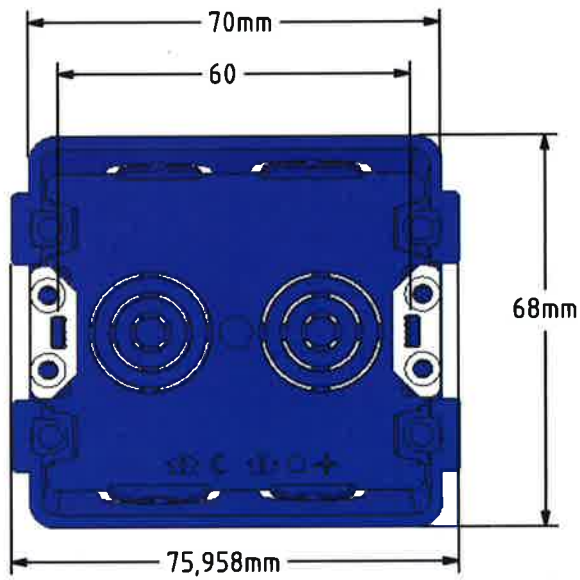

Boite d'encastrement bleu - 80\*80mm

SCALE 1:2