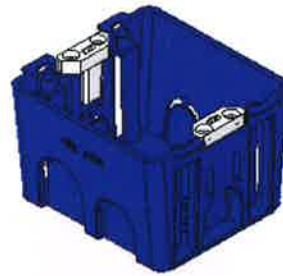

Boite d'encastrement bleu - 80\*80mm

SCALE 1:2